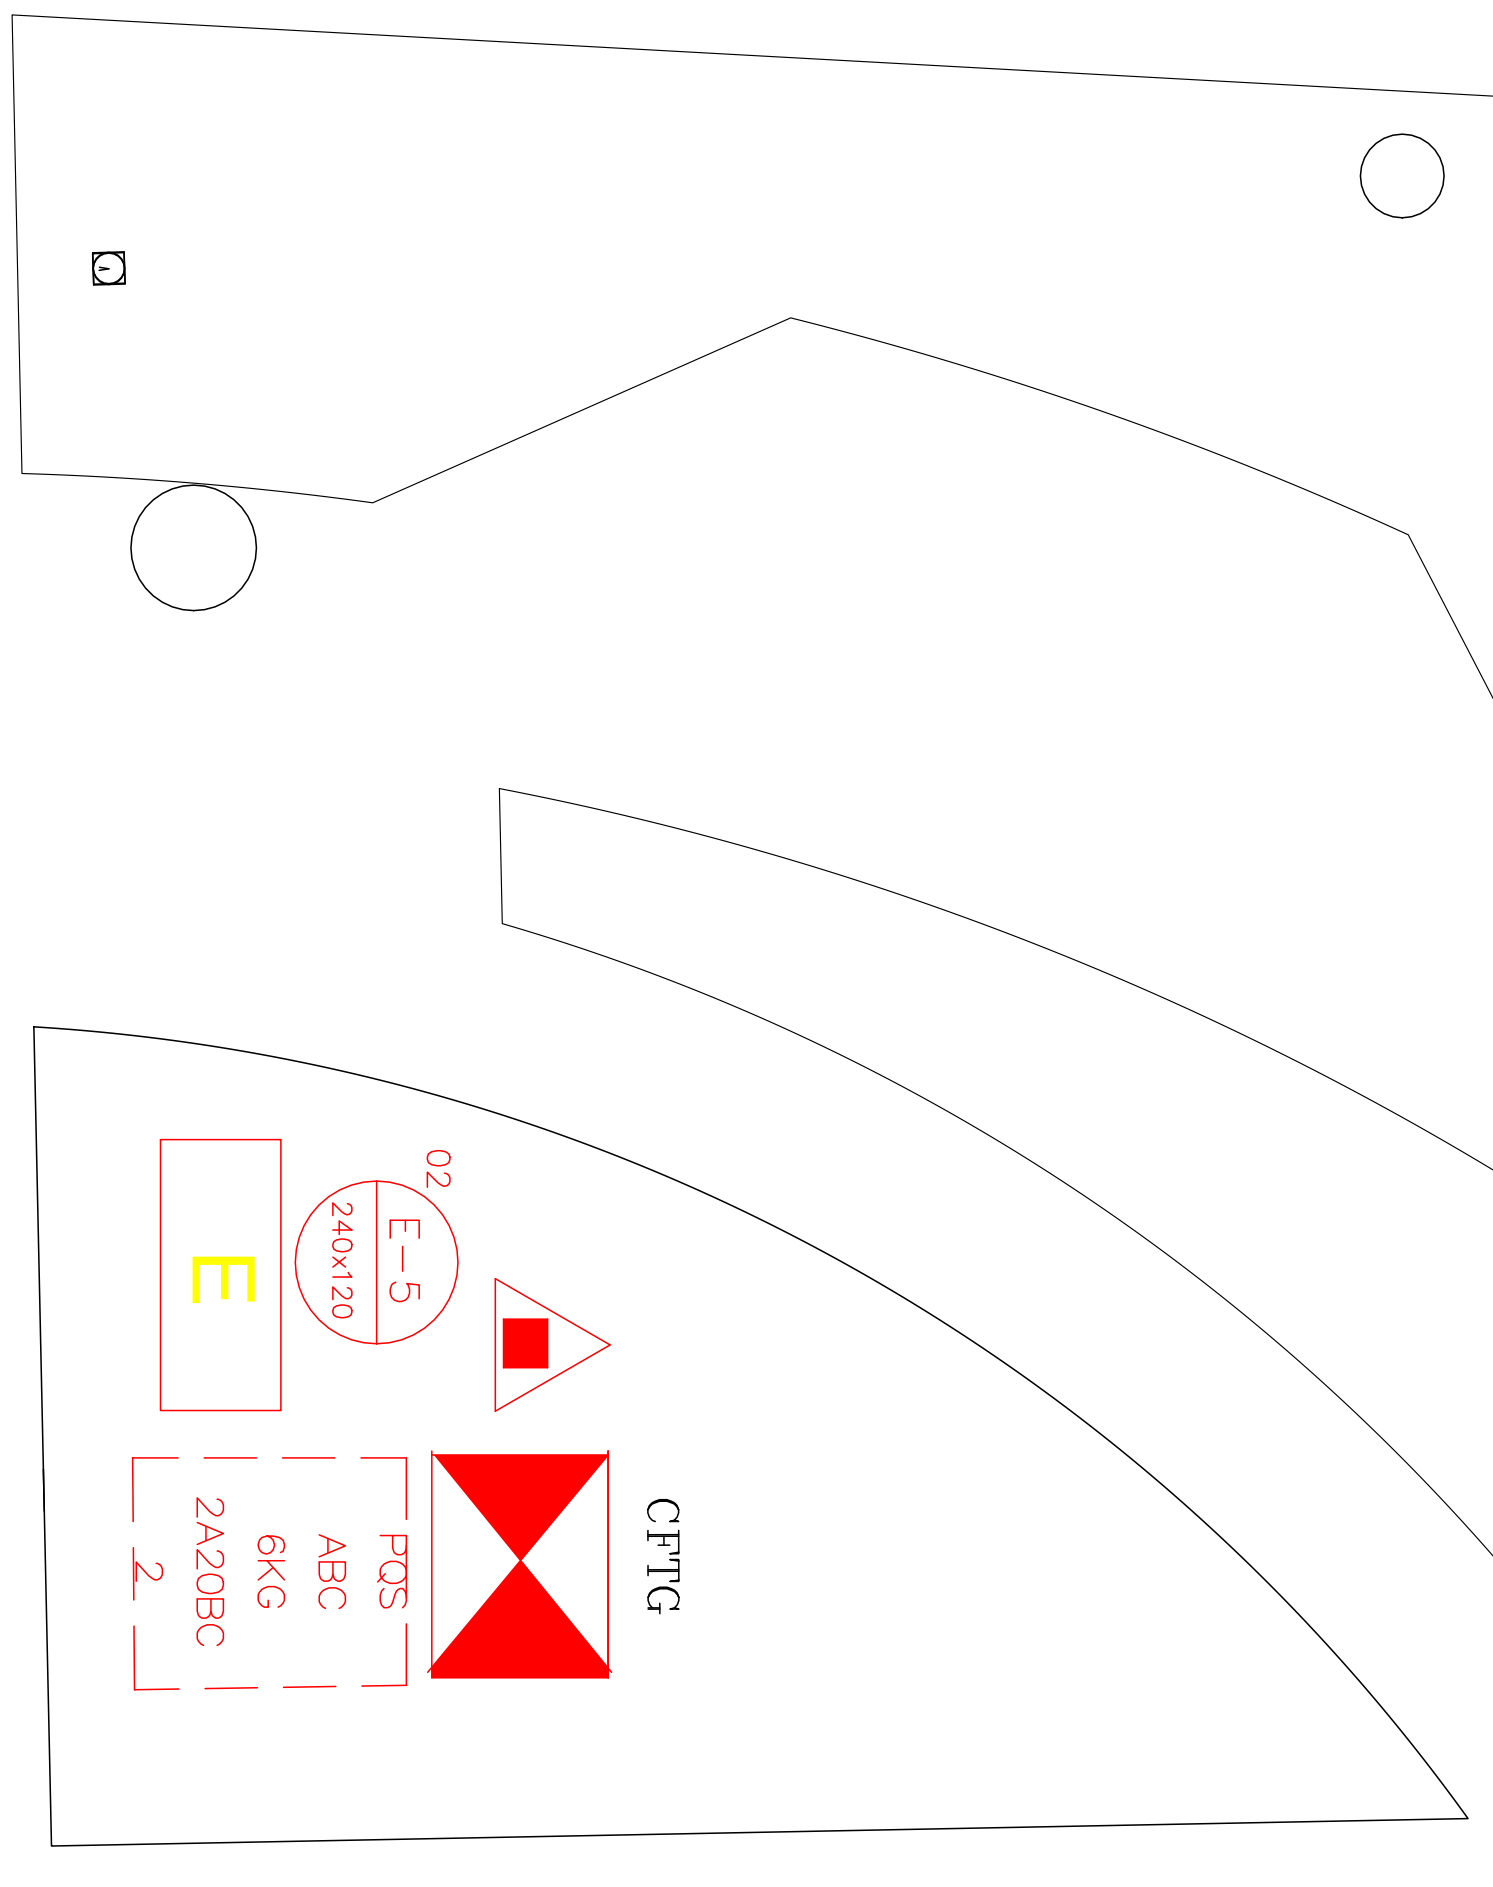

VOLEI DE AREIA

PRÉDIO - ARQUIBANCADA EXISTENTE

15,00

CRONO EXISTENTES

6,00

6,00

6,00

17,60

7,0

QM