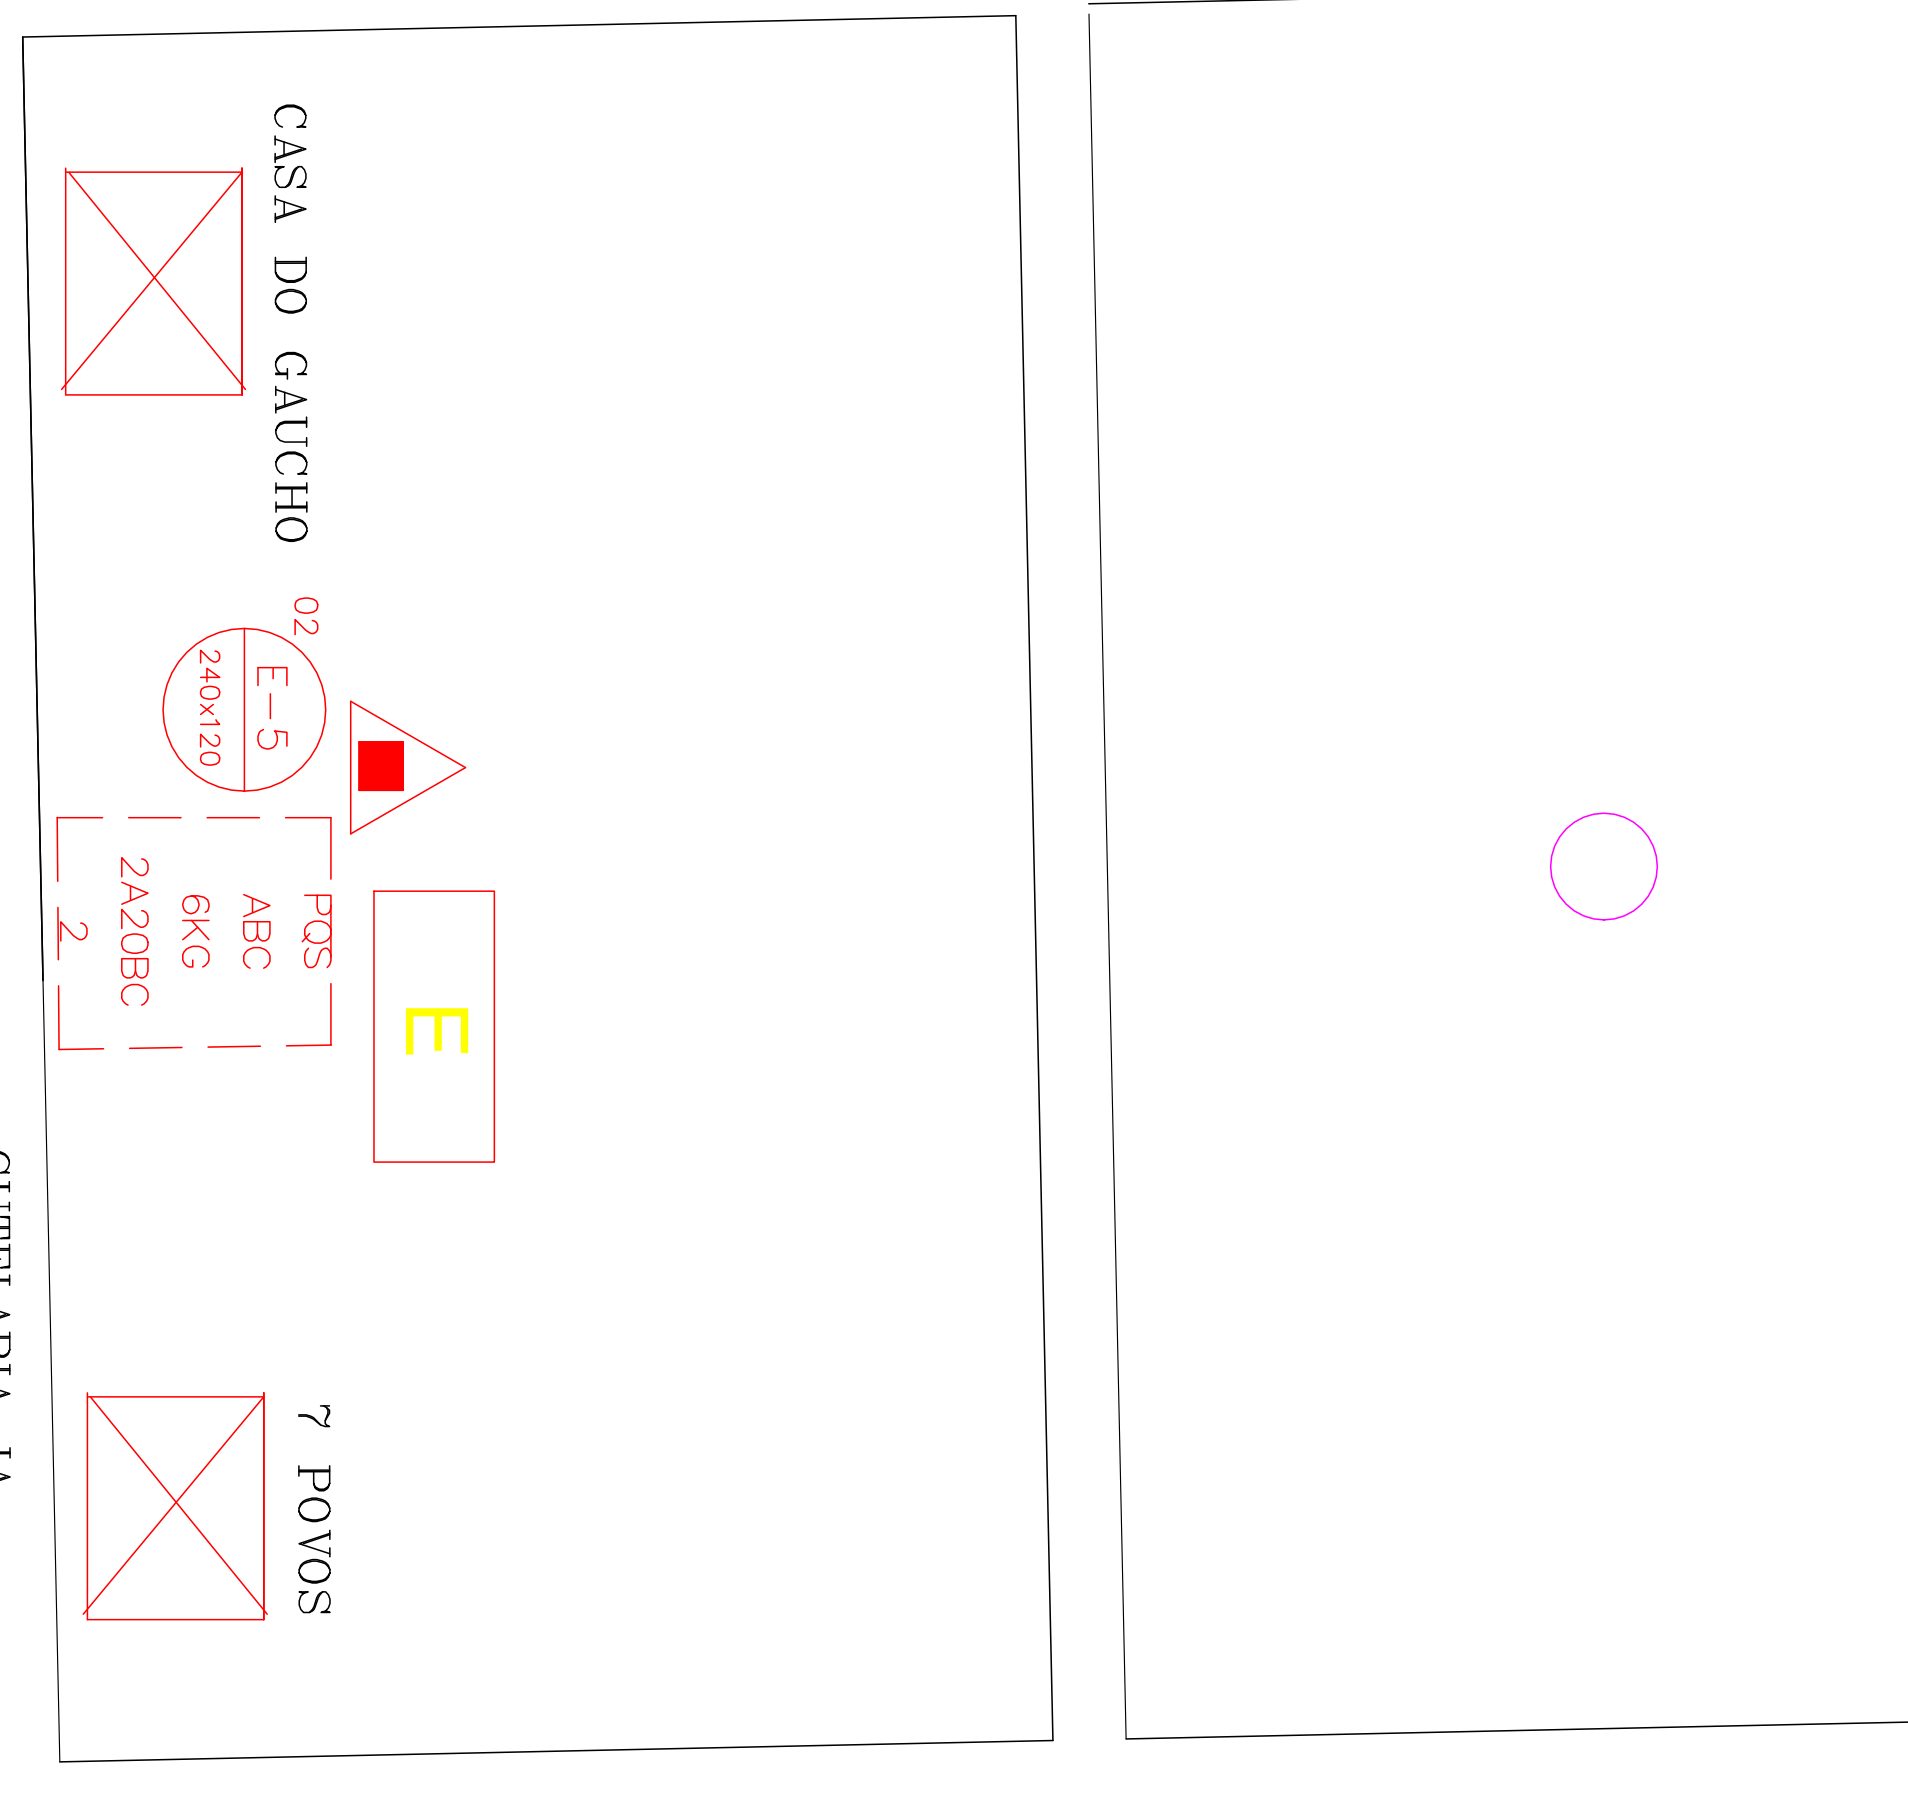

VOLEI DE AREIA

PRÉDIO - ARQUIBANCADA EXISTENTE

15,00

CRONO EXISTENTES

6,00

6,00

6,00

17,60

7,0

QM