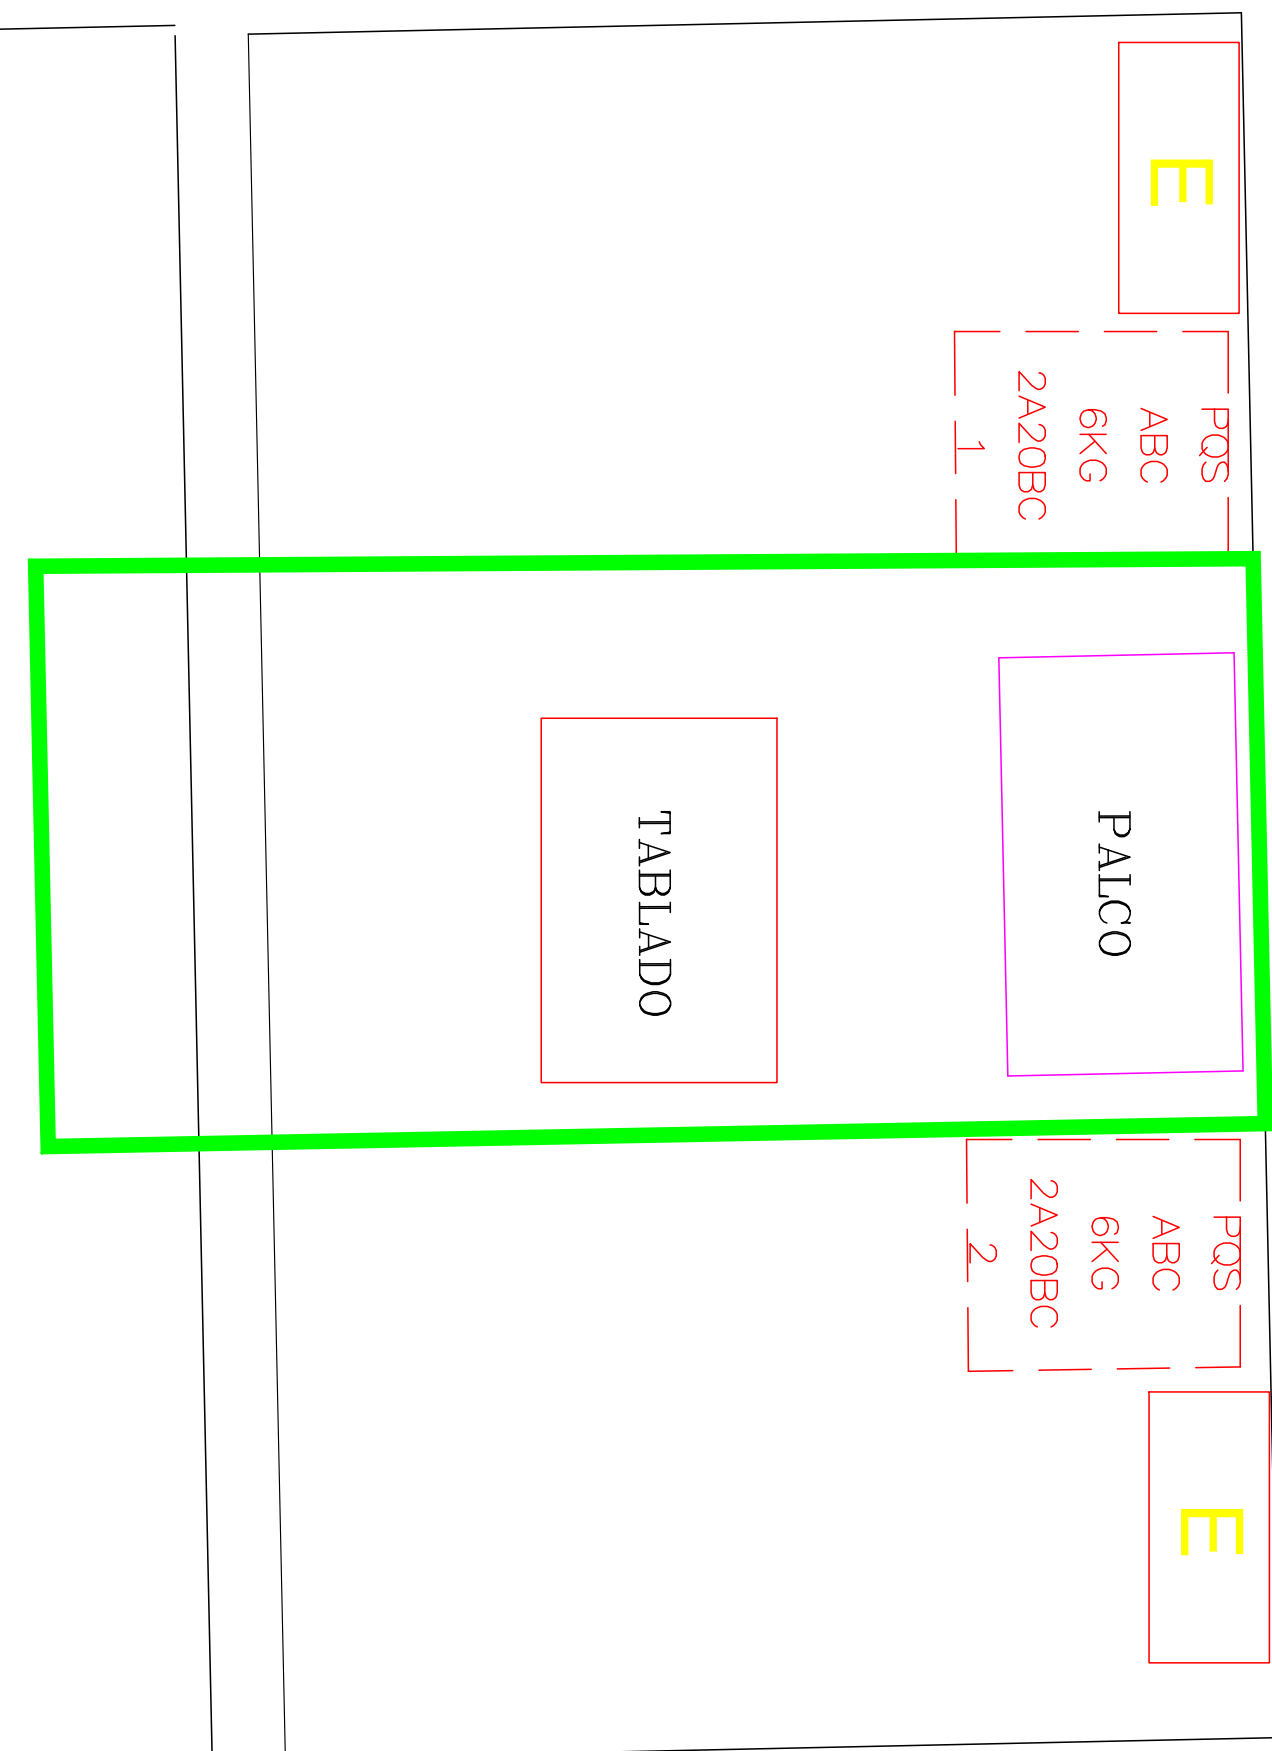

VOLEI DE AREIA

PRÉDIO - ARQUIBANCADA EXISTENTE

15,00

CRONO EXISTENTES

6,00

6,00

6,00

17,60

7,0

QM