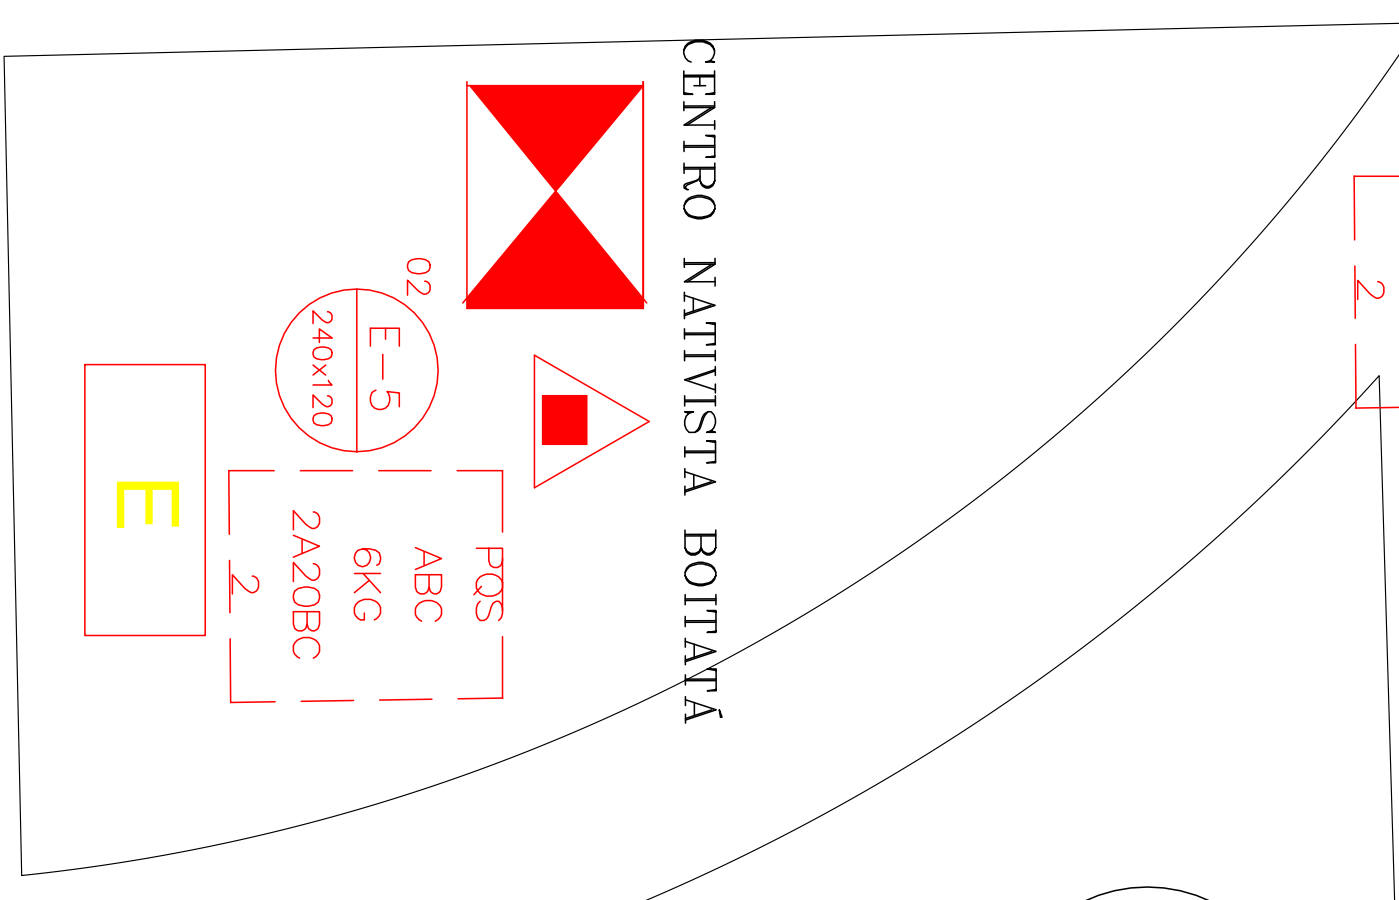

VOLEI DE AREIA

PRÉDIO - ARQUIBANCADA EXISTENTE

15,00

CRONO EXISTENTES

6,00

6,00

6,00

17,60

7,0

QM