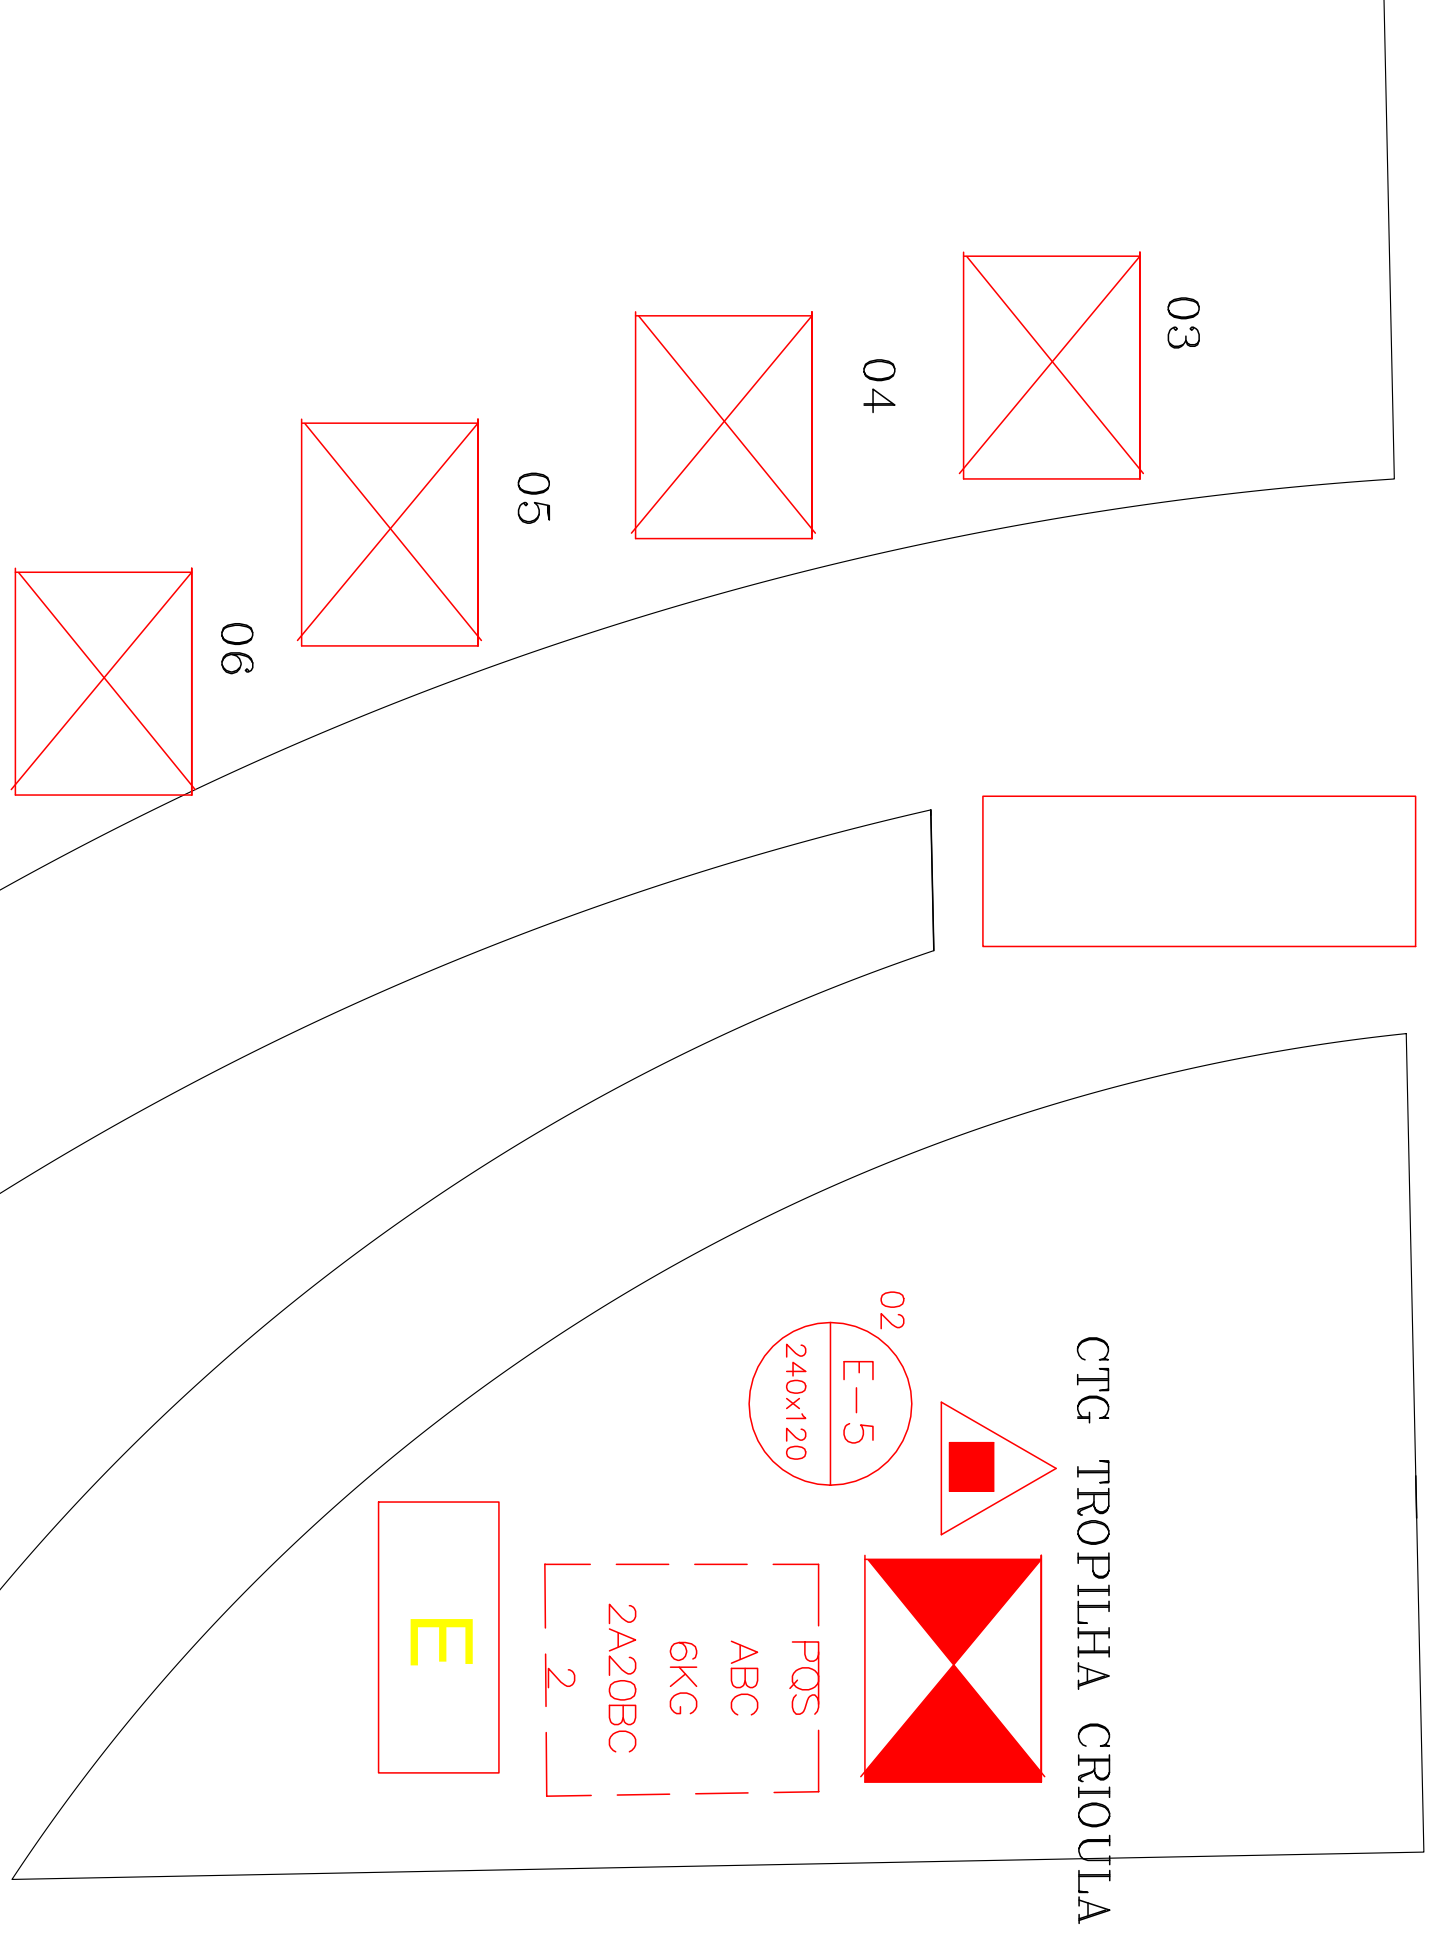

VOLEI DE AREIA

PRÉDIO - ARQUIBANCADA EXISTENTE

15,00

CRONO EXISTENTES

6,00

6,00

6,00

17,60

7,0

QM