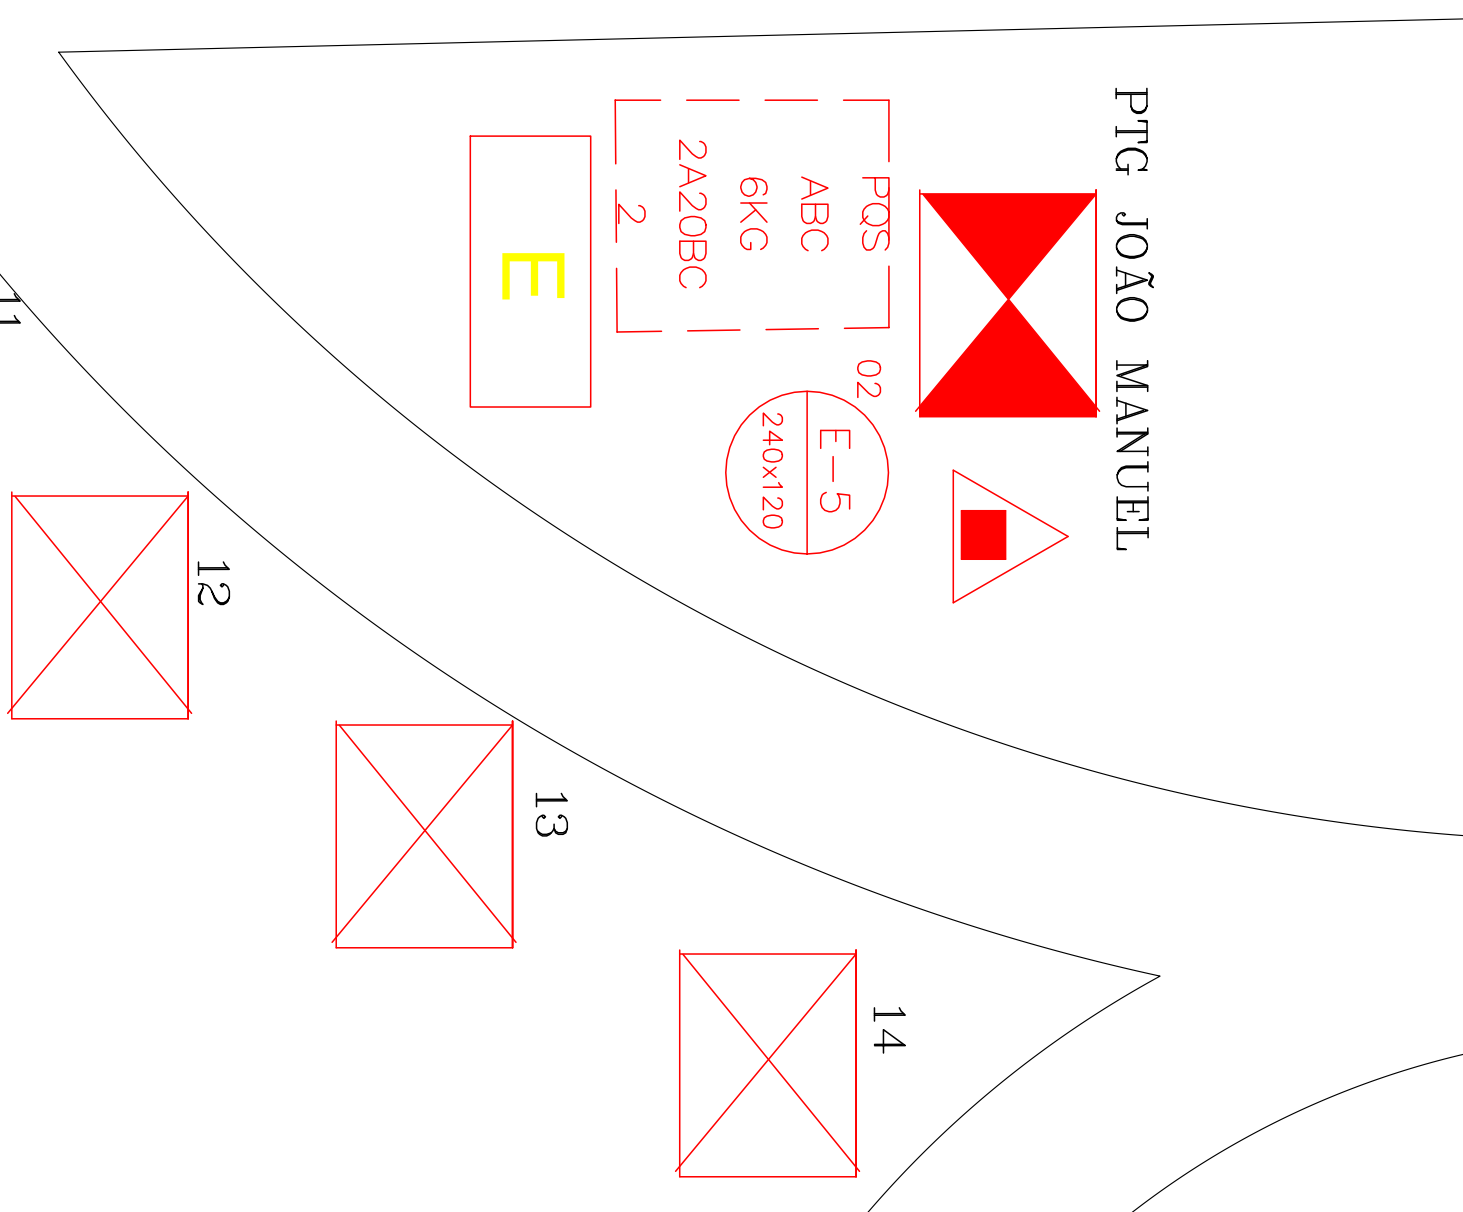

VOLEI DE AREIA

PRÉDIO - ARQUIBANCADA EXISTENTE

15,00

CRONO EXISTENTES

6,00

6,00

6,00

17,60

7,0

QM