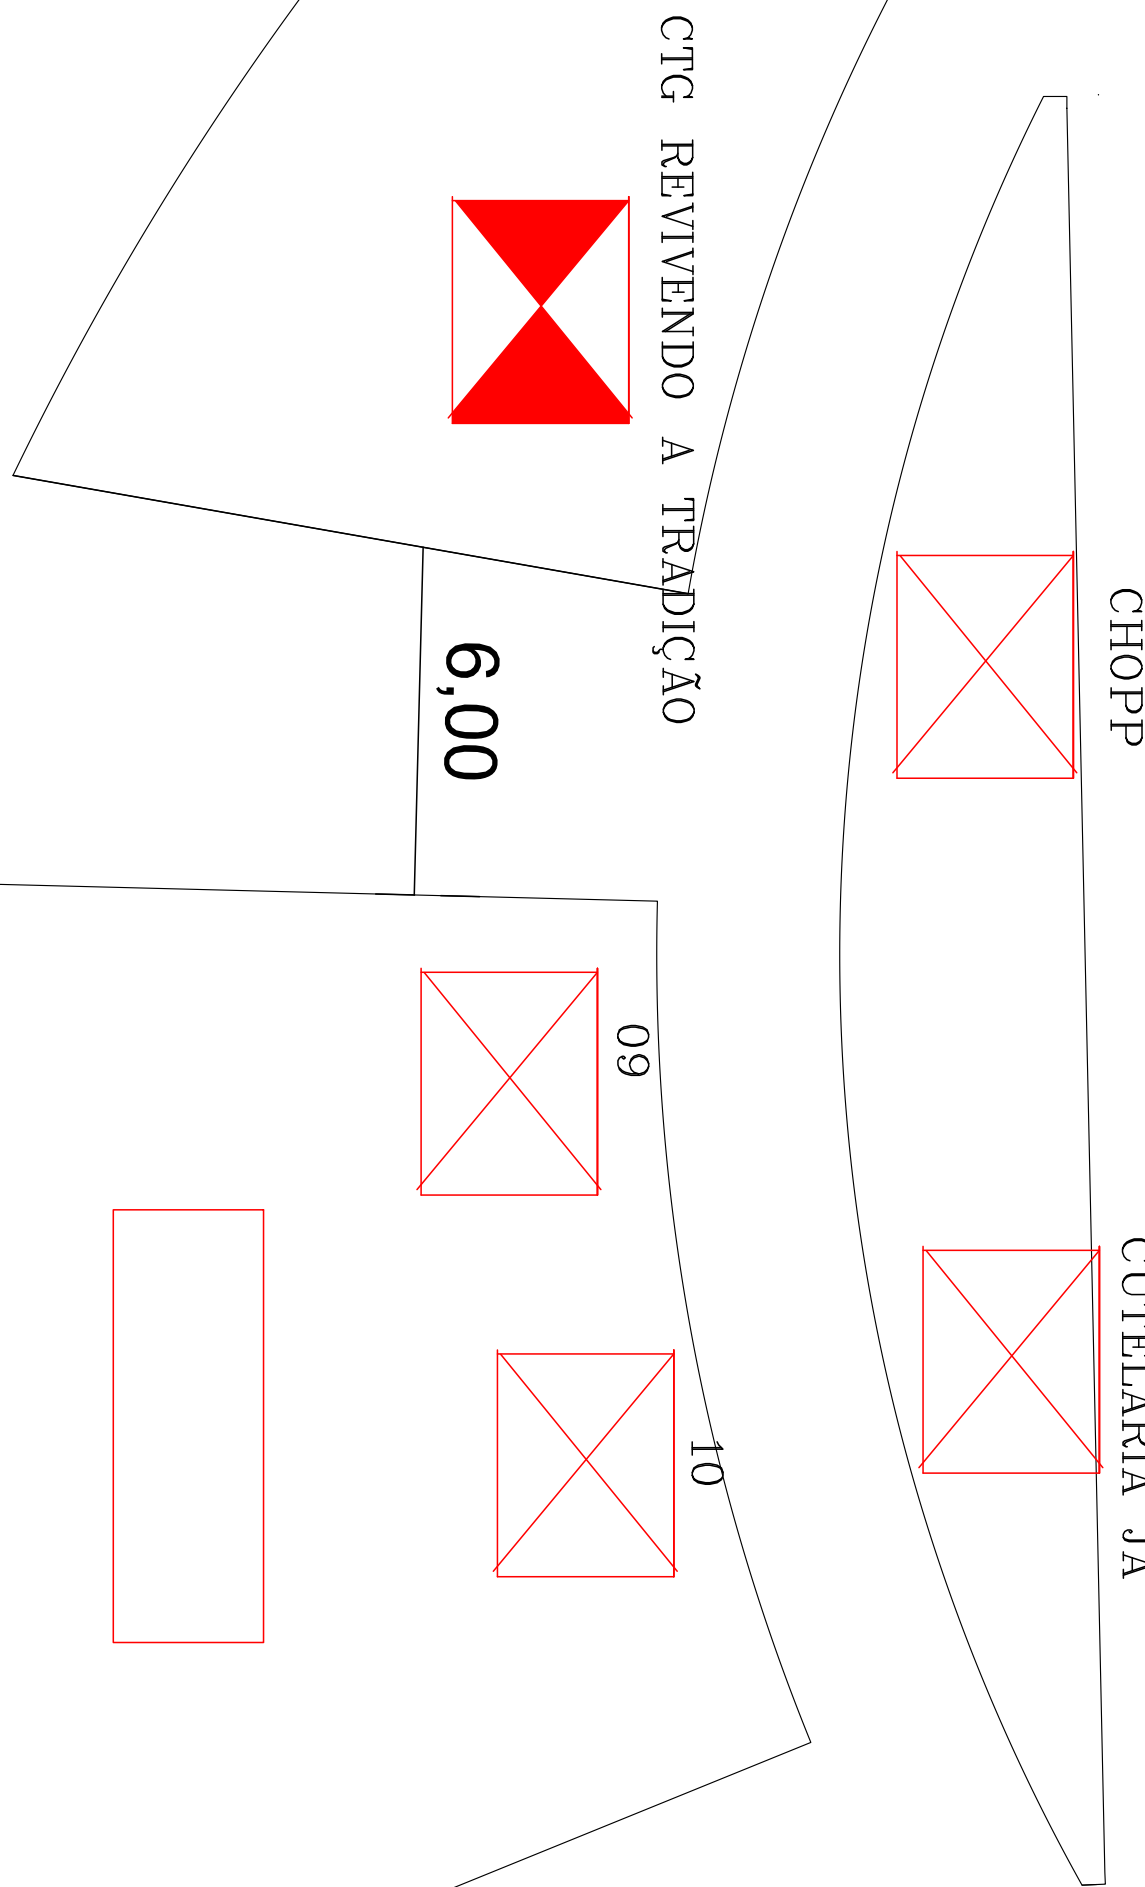

VOLEI DE AREIA

PRÉDIO - ARQUIBANCADA EXISTENTE

15,00

CRONO EXISTENTES

6,00

6,00

6,00

17,60

7,0

QM